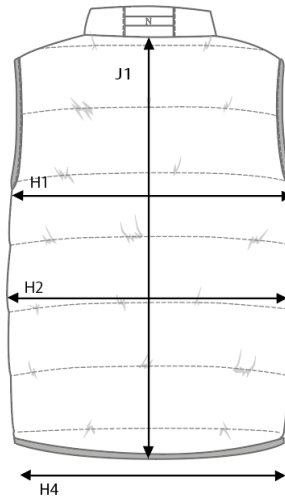

SIZE AND FIT: HUDSON

HUDSON *Mens*

Base size: M / Measurement (in cm)	Diagram	S	M	L	XL	XXL	3XL	4XL
1/2 CHEST WIDTH at armhole	H1	51	54	57	60	63	66	69
1/2 WAIST WIDTH	H2	49	52	55	58	61	64	67
1/2 BOTTOM WIDTH	H4	50	53	56	59	62	65	68
FULL LENGTH at centre back	J1	67	69	71	73	75	77	79

HUDSON *Ladies*

Base size: M / Measurement (in cm)	Diagram	XS	S	M	L	XL	2XL	3XL
1/2 CHEST WIDTH at armhole	H1	44,5	47,5	50,5	53,5	56,5	59,5	63,5
1/2 WAIST WIDTH	H2	40	43	46	49	52	55	59
1/2 BOTTOM WIDTH	H4	45	48	51	54	57	60	64
FULL LENGTH at centre back	J1	58,5	60,5	62,5	64,5	66,5	68,5	70,5

SIZE GUIDE

WOMEN

CM

	EN / UK / US XS / 8 / 4	EN / UK / US S / 10 / 6	EN / UK / US M / 12 / 8	EN / UK / US L / 14 / 10	EN / UK / US XL / 16 / 12	EN / UK / US 2XL / 18 / 14	EN / UK / US 3XL / 20 / 16
CHEST	75-80	81-86	87-92	93-98	99-104	105-111	112-118
WAIST	59-64	65-70	71-76	77-82	83-88	89-95	96-103
HIP	83-88	89-94	96-101	102-107	108-113	114-120	121-127

HOW TO MEASURE