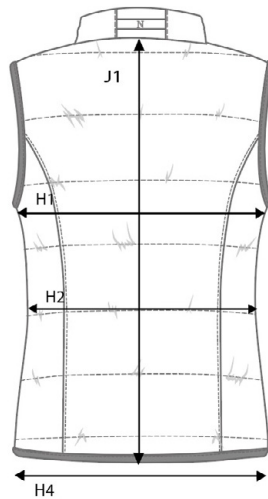

SIZE AND FIT: HUDSON

HUDSON *Mens*

Base size: M / Measurement (in cm)	Diagram	S	M	L	XL	XXL	3XL	4XL
1/2 CHEST WIDTH at armhole	H1	51	54	57	60	63	66	69
1/2 WAIST WIDTH	H2	49	52	55	58	61	64	67
1/2 BOTTOM WIDTH	H4	50	53	56	59	62	65	68
FULL LENGTH at centre back	J1	67	69	71	73	75	77	79

HUDSON *Ladies*

Base size: M / Measurement (in cm)	Diagram	XS	S	M	L	XL	2XL	3XL
1/2 CHEST WIDTH at armhole	H1	44,5	47,5	50,5	53,5	56,5	59,5	63,5
1/2 WAIST WIDTH	H2	40	43	46	49	52	55	59
1/2 BOTTOM WIDTH	H4	45	48	51	54	57	60	64
FULL LENGTH at centre back	J1	58,5	60,5	62,5	64,5	66,5	68,5	70,5

SIZE GUIDE

WOMEN

CM

	EN / UK / US XS / 8 / 4	EN / UK / US S / 10 / 6	EN / UK / US M / 12 / 8	EN / UK / US L / 14 / 10	EN / UK / US XL / 16 / 12	EN / UK / US 2XL / 18 / 14	EN / UK / US 3XL / 20 / 16
CHEST	75-80	81-86	87-92	93-98	99-104	105-111	112-118
WAIST	59-64	65-70	71-76	77-82	83-88	89-95	96-103
HIP	83-88	89-94	96-101	102-107	108-113	114-120	121-127

HOW TO MEASURE